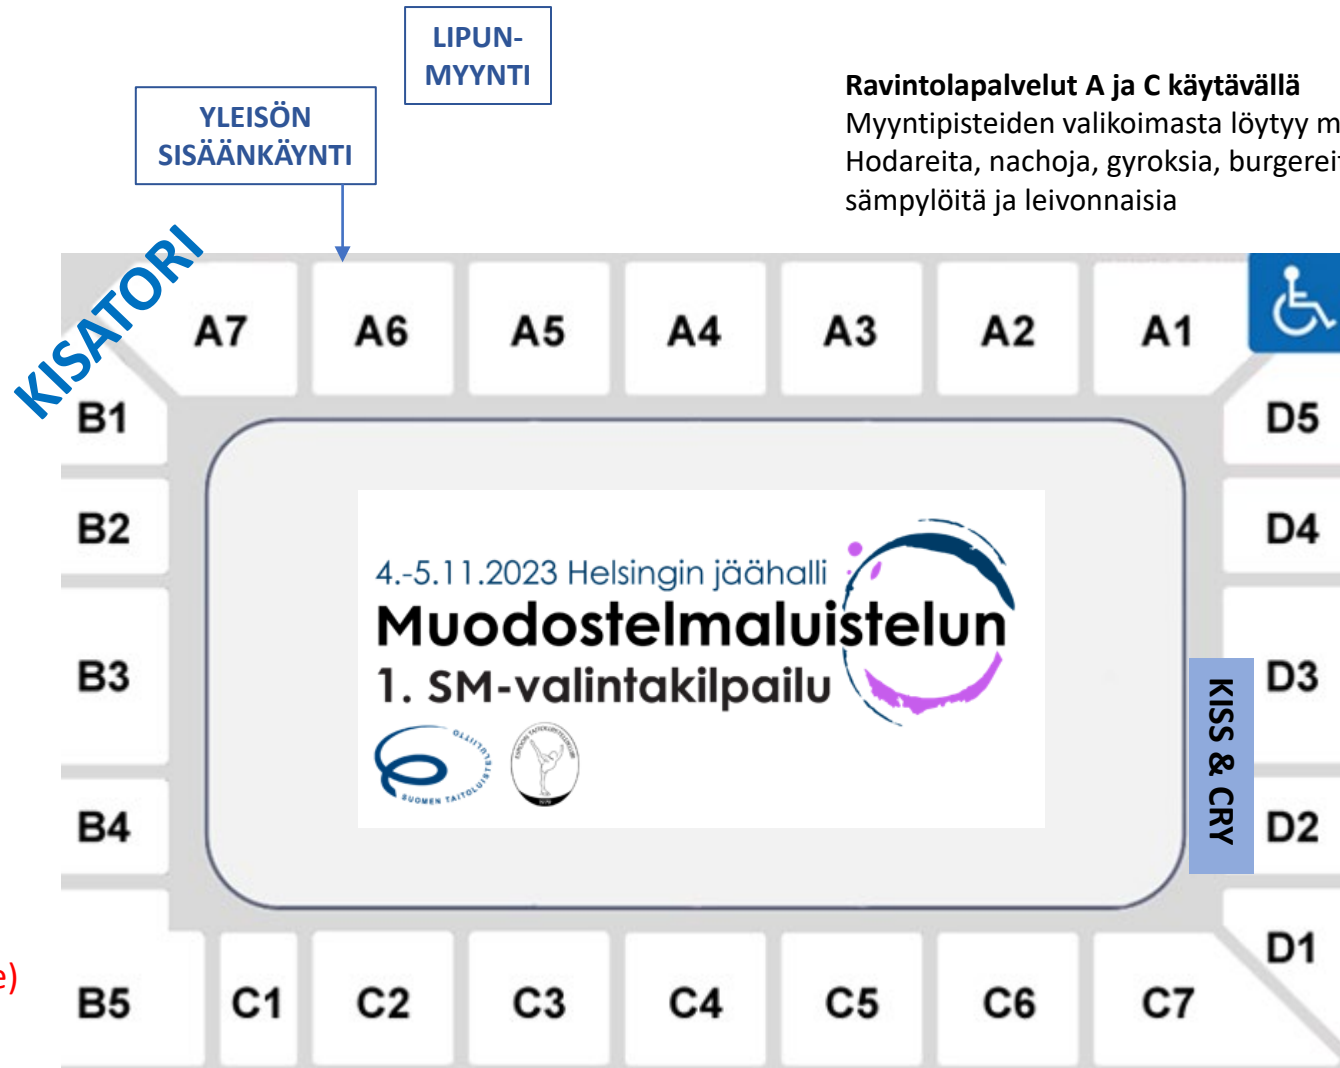

HALLIKARTTA YLEISÖLLE

Nordenskiöldinkatu

Ravintolapalvelut A ja C käytävällä
Myyntipisteiden valikoimasta löytyy mm.:
Hodareita, nachoja, gyroksia, burgereita,
sämpylöitä ja leivonnaisia

Ravintolapalvelut A ja C käytävällä
Myyntipisteiden valikoimasta löytyy mm.:
Hodareita, nachoja, gyroksia, burgereita,
sämpylöitä ja leivonnaisia

KILPAILUTOIMISTO D1-katsomon kohdalla

- Info
- Löytötavarat
- Ensiapu

PYSÄKÖINTIALUE