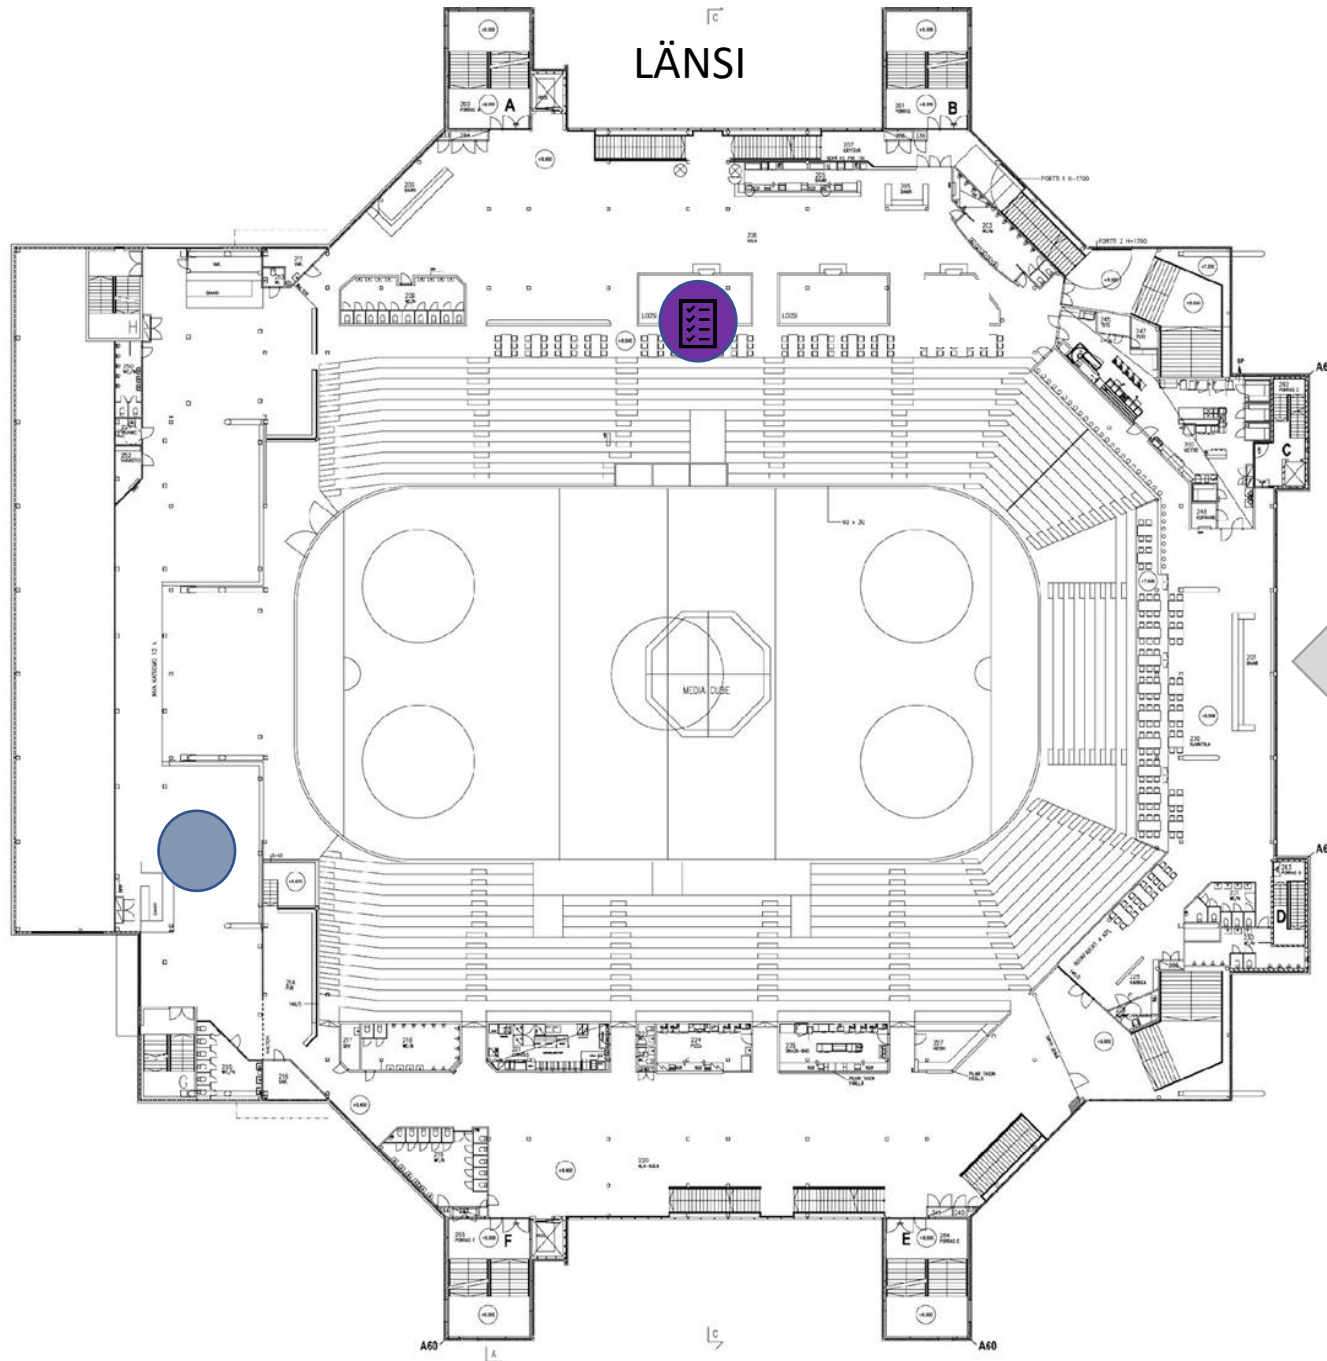

Tapiolan harjoitusareena

- Fanituotemyynti
- Valvomo
- Lämmittelyalue
- Pukuhuone
- ENSIAPU luisteliijoille
- ENSIAPU yleisölle
- Musiikki
- Talkooväen kahvila
- Kisatoimisto
- Kiss & Cry

1. kerros

Tapiolan harjoitusareena

Tuomarit

Joukkue- ja  
tuomariuokailu

2. kerros

ITÄ

Confidential

Tapiolan  
harjoitusareena

Tuomareiden  
kokoustilat

Tuomareiden  
taukotila

Pääovet

ITÄ

3. kerros

Lämmittelyalue 

Tapiolan  
harjoitusareena

Pääovet

4. kerros