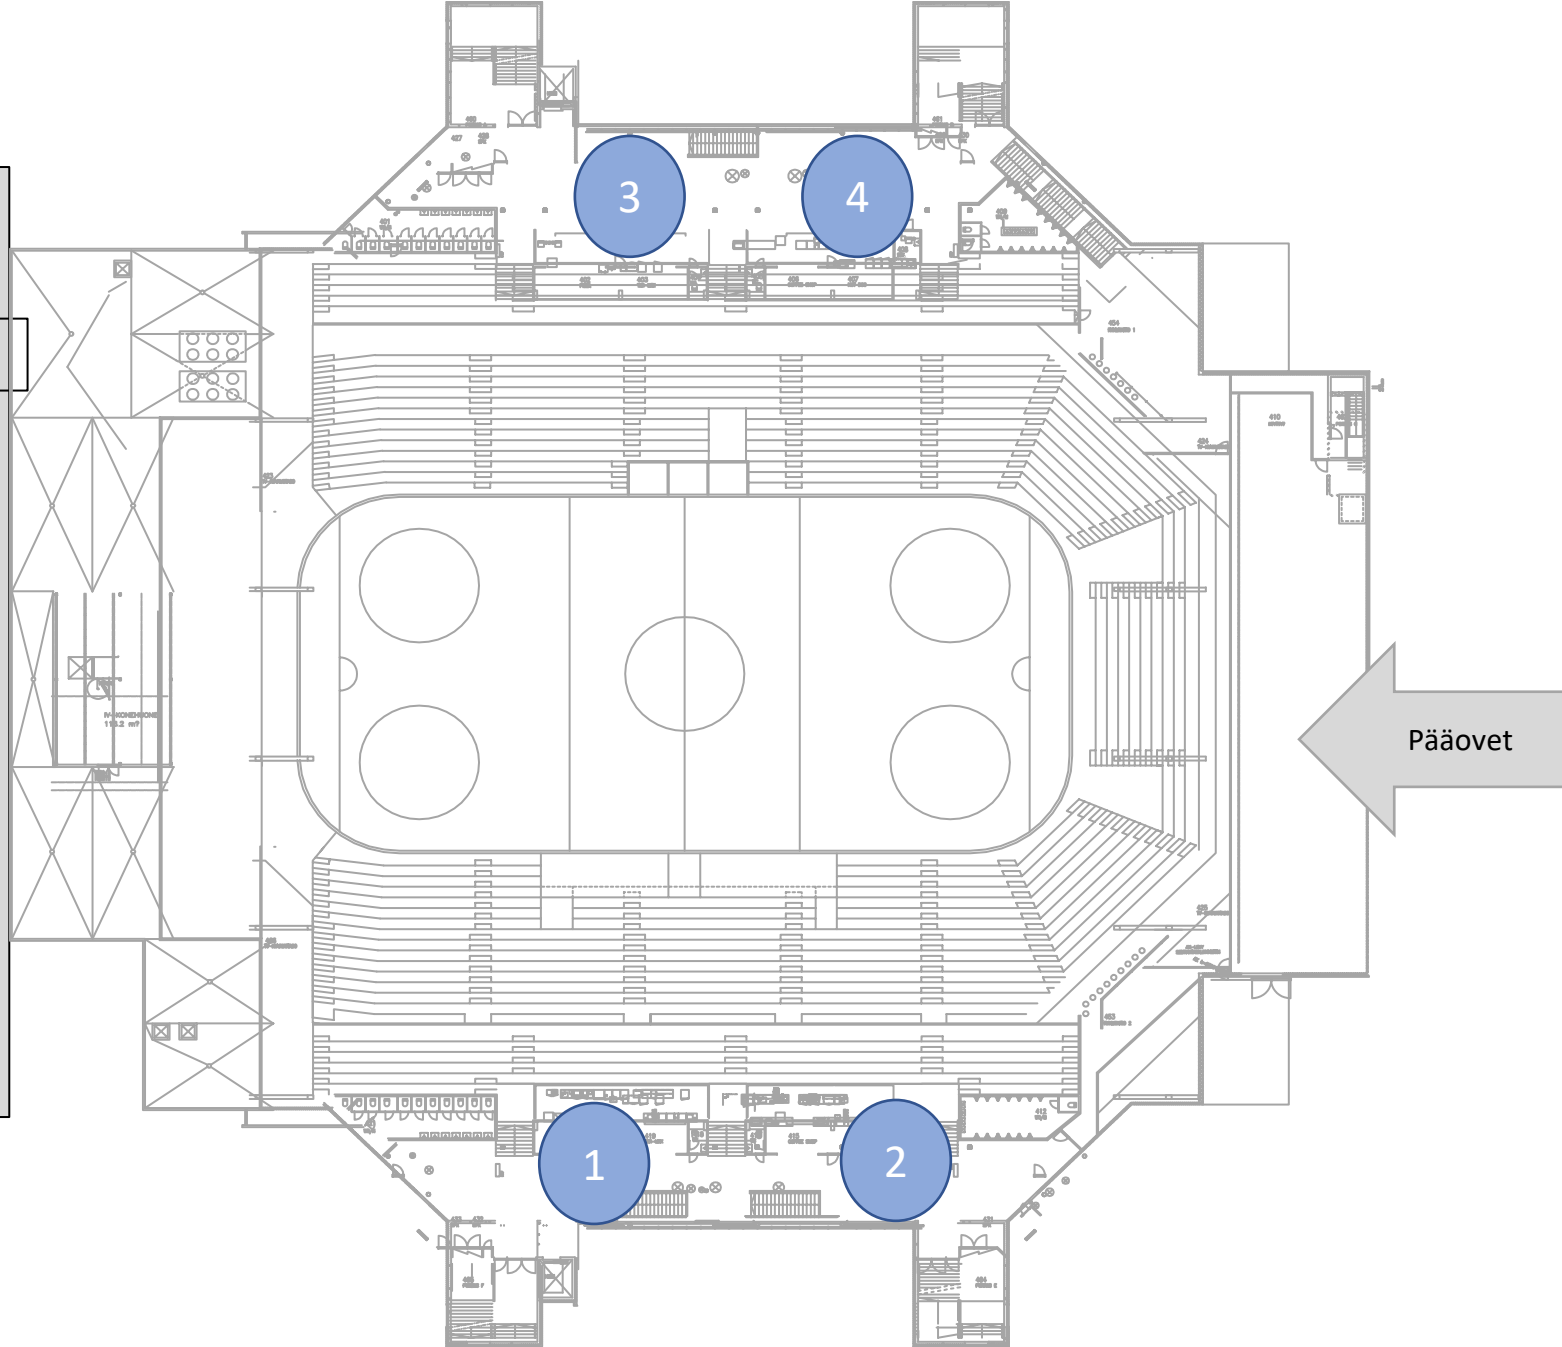

Tapiolan harjoitusareena

- Fanituotemyynti
- Valvomo
- Lämmittelyalue
- Pukuhuone
- ENSIAPU luisteliijoille
- ENSIAPU yleisölle
- Musiikki
- Talkooväen kahvila
- Kisatoimisto
- Kiss & Cry

1. kerros

Tapiolan harjoitusareena

Tuomarit

Joukkue- ja  
tuomariuokailu

2. kerros

ITÄ

Confidential

Tapiolan  
harjoitusareena

Tuomareiden  
kokoustilat

Tuomareiden  
taukotila

Pääovet

ITÄ

3. kerros

Lämmittelyalue 

Tapiolan  
harjoitusareena

Pääovet

4. kerros