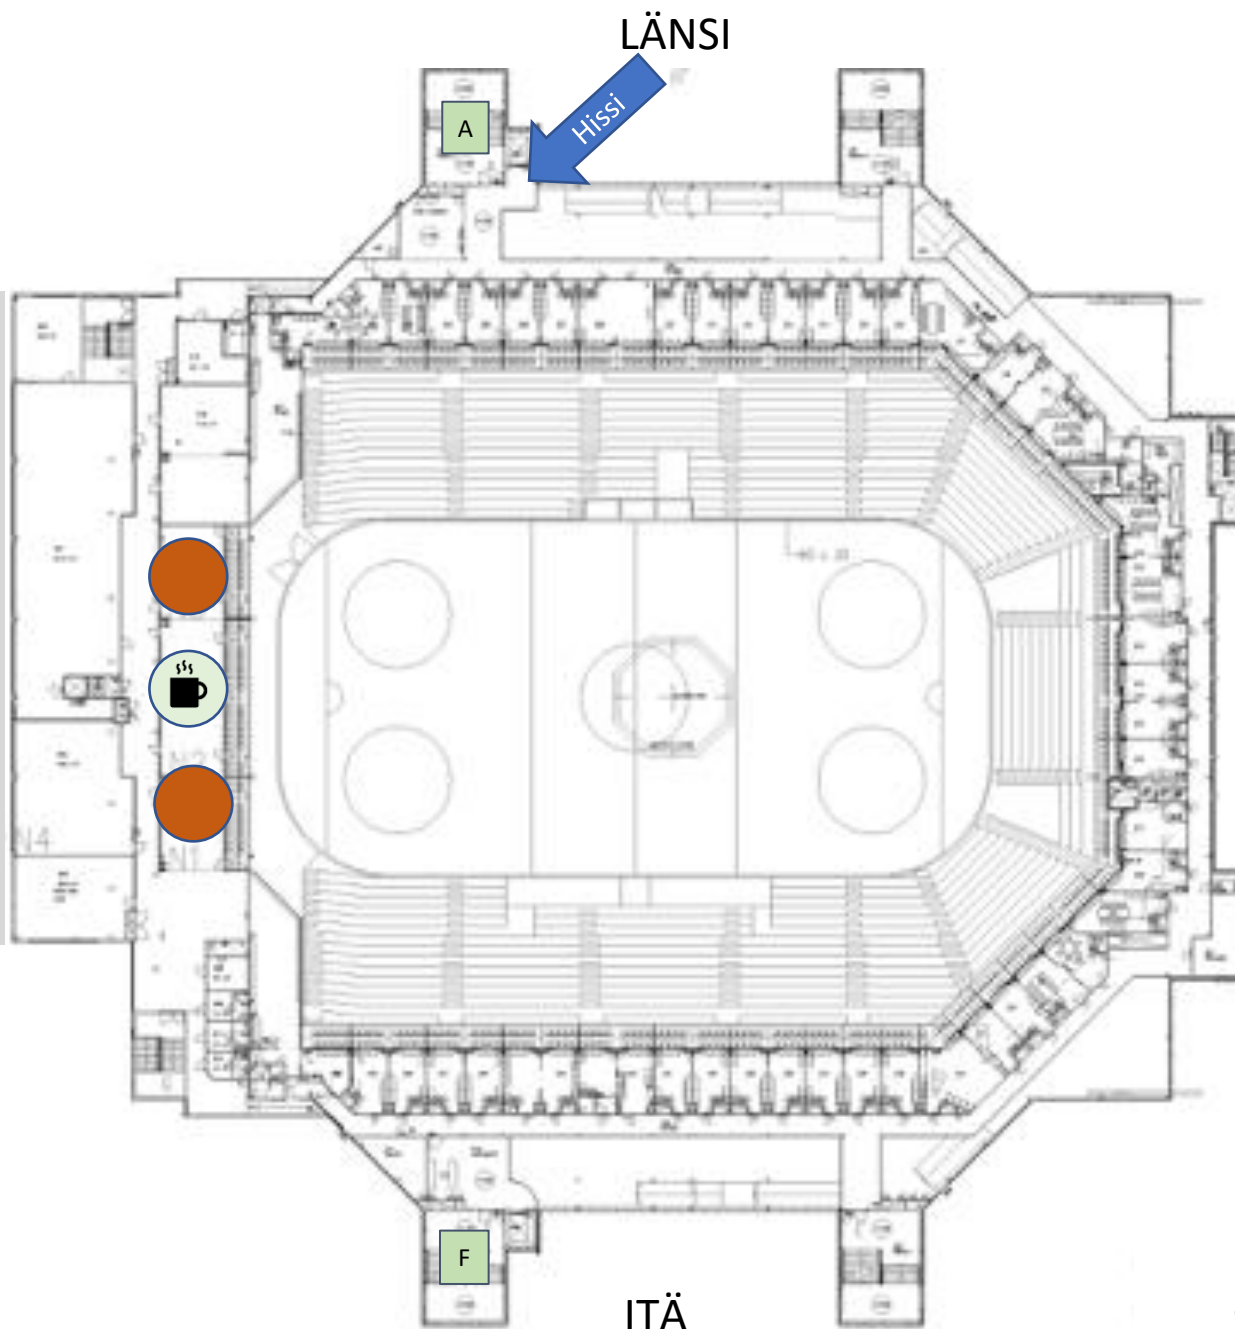

Tapiolan harjoitusareena

- Fanituotemyynti
- Valvomo
- Lämmittelyalue
- Pukuhuone
- ENSIAPU luisteliijoille
- ENSIAPU yleisölle
- Musiikki
- Talkooväen kahvila
- Kisatoimisto
- Kiss & Cry

1. kerros

Tapiolan harjoitusareena

Tuomarit

Joukkue- ja  
tuomariuokailu

2. kerros

ITÄ

Confidential

Tapiolan  
harjoitusareena

Tuomareiden  
kokoustilat

Tuomareiden  
taukotila

Pääovet

ITÄ

3. kerros

Lämmittelyalue 

Tapiolan  
harjoitusareena

Pääovet

4. kerros