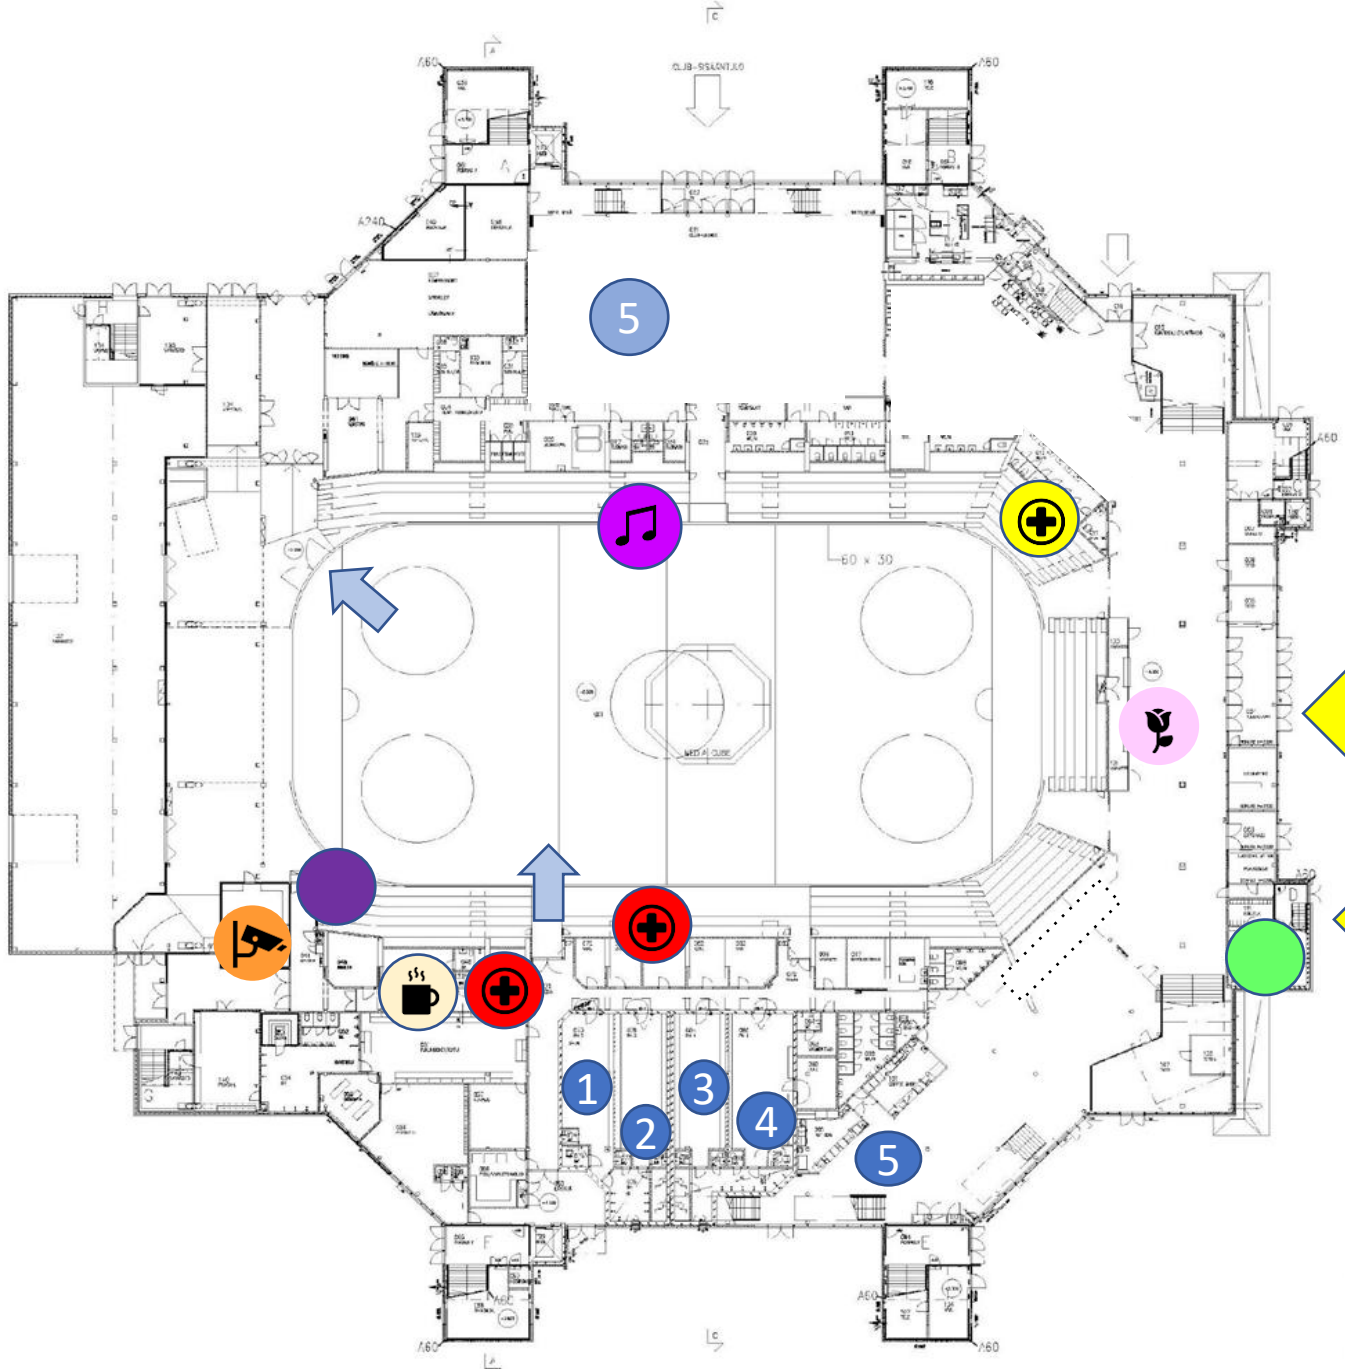

Tapiolan harjoitusareena

- Fanituotemyynti
- Valvomo
- Lämmittelyalue
- Pukuhuone
- ENSIAPU luisteliijoille
- ENSIAPU yleisölle
- Musiikki
- Talkooväen kahvila
- Kisatoimisto
- Kiss & Cry

1. kerros

Tapiolan harjoitusareena

Tuomarit

Joukkue- ja  
tuomariuokailu

2. kerros

ITÄ

Confidential

Tapiolan  
harjoitusareena

Tuomareiden  
kokoustilat

Tuomareiden  
taukotila

Pääovet

ITÄ

3. kerros

Lämmittelyalue 

Tapiolan  
harjoitusareena

Pääovet

4. kerros